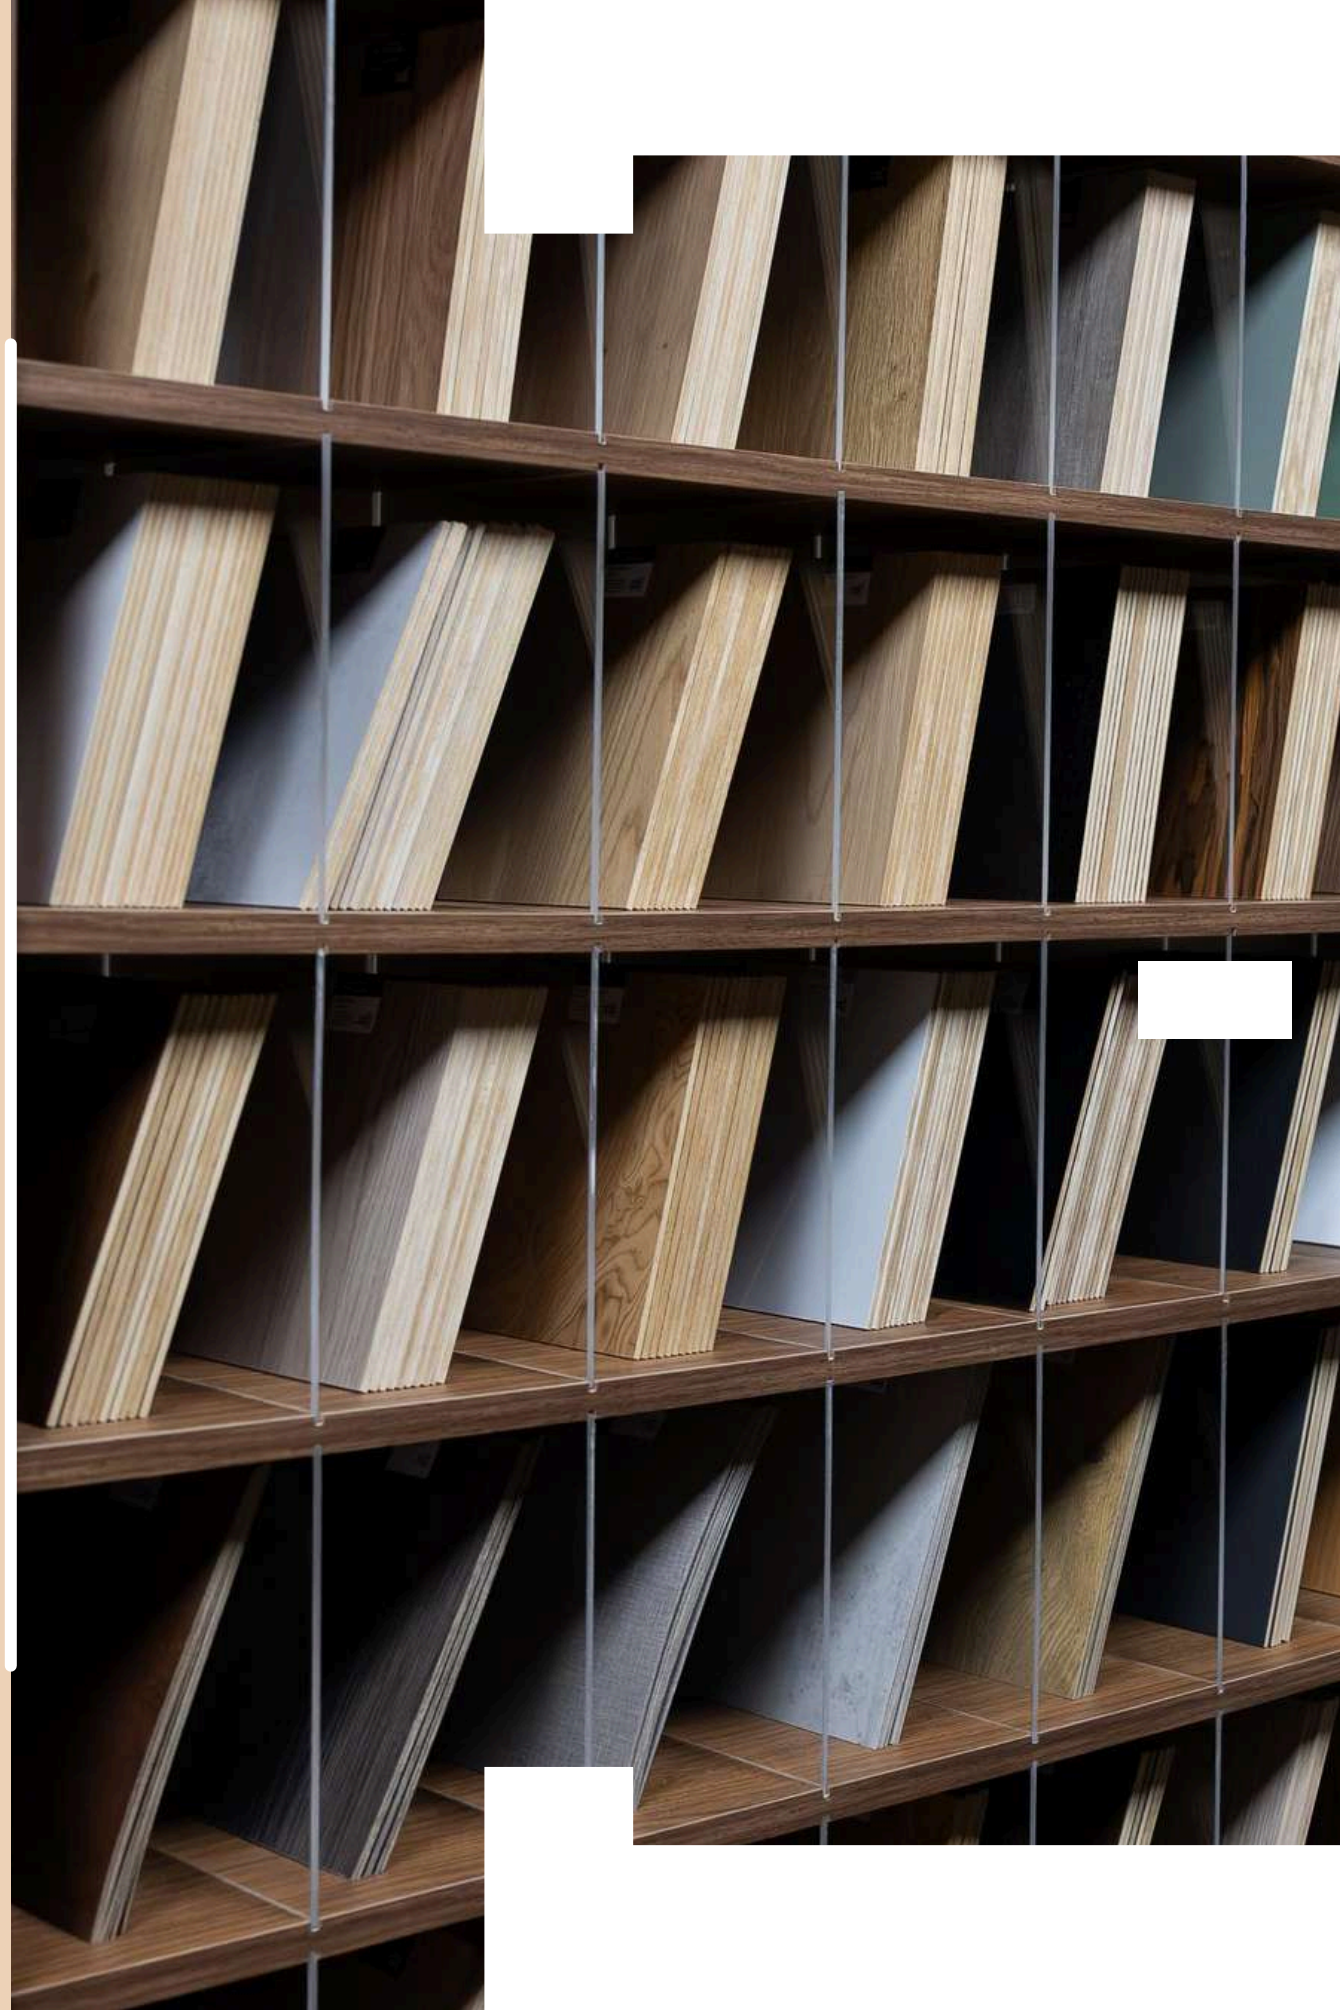

INTER
DOOR

Katalog wykończeń

edycja 1/2025

BARI BLACK 8
NATURA Standard dąb classic

BARI 8
NATURA Standard dąb classic

NATURA

- naturalne pokrycie drewniane
- wysoka jakość powierzchni (okleina pokrywana dwoma warstwami lakieru wodnego UV),
- możliwość pokrycia drzwi dwoma kolorami okleiny (każda strona drzwi w innym kolorze),
- w wybranych modelach możliwość zastosowania dwóch kolorów okleiny na jednej stronie skrzydła,
- możliwość pomalowania drzwi na dowolny kolor RAL,
- możliwość zastosowania koloru spoza oferty.