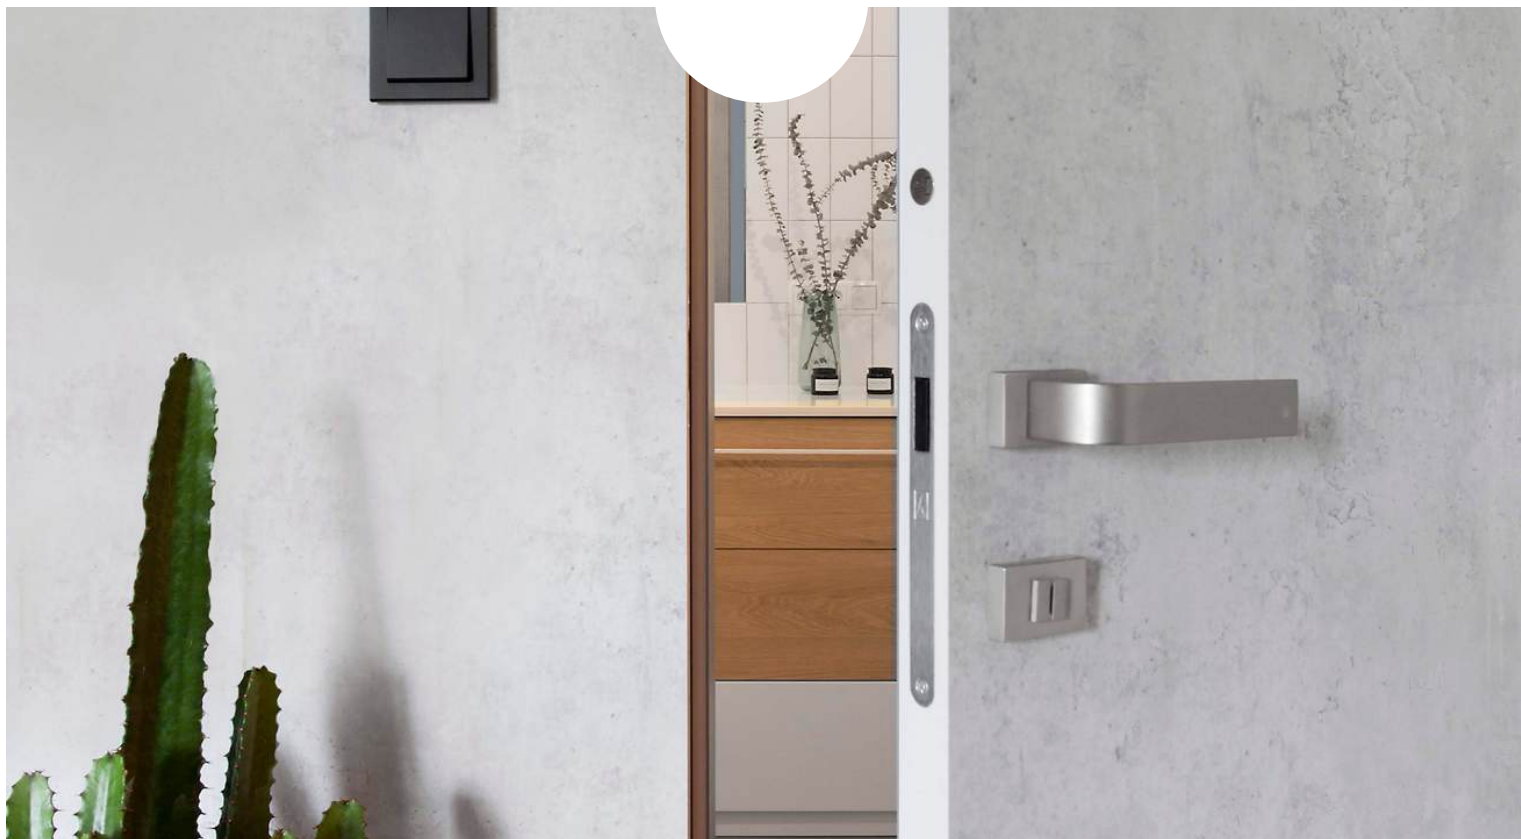

Mogą być przylgowe, bezprzylgowe lub z odwrotną przylgą, dopasowane do każdego wnętrza. Dodaj bulaj dla większej funkcjonalności lub podwyższone panele, aby podkreślić design. Bezpieczeństwo i estetyka w jednym!

Poszerzone opaski i zabudowa ścian

81-1200 mm

81-1200 mm

max 3000 mm

max 3000 mm

max 3000 mm

81-800 mm

81-800 mm

▼
Sprawdź zakresy wymiarowe poszerzonych paneli w naszej ofercie

Drzwi *dla zwierząt*

Drzwi dla zwierząt to wygodne rozwiązanie z miejscem na klawkę lub otwór o dowolnym kształcie, np. głowy kota. Umożliwiają swobodne przemieszczanie się pupila, łącząc funkcjonalność z estetyką.