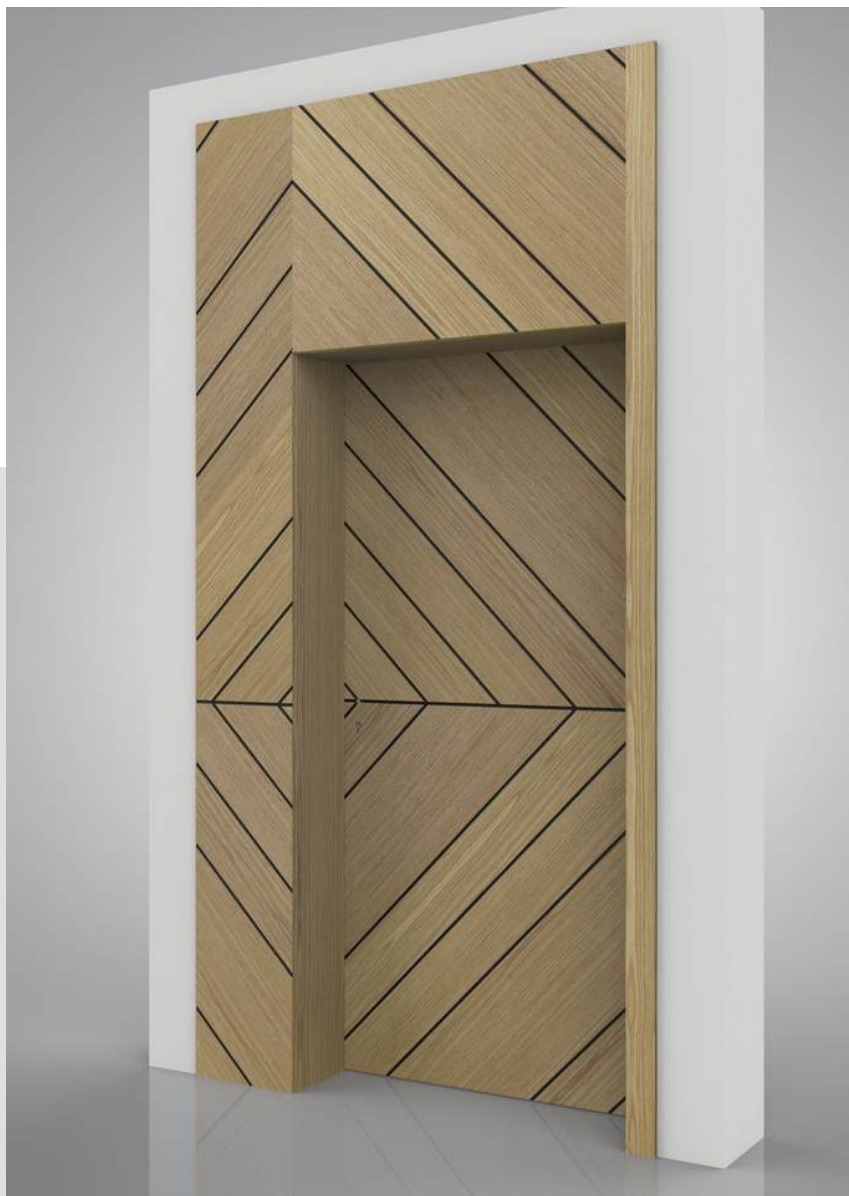

Drzwi przeciwpożarowe z frezowanym wzorem
i nietypowymi opaskami