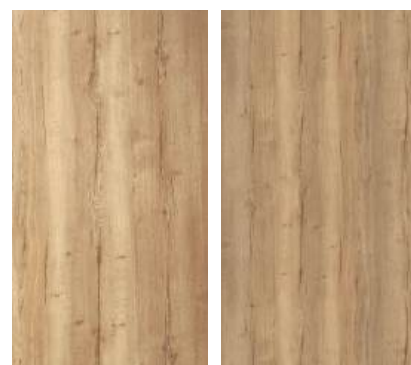

DI MODA
dqb halifax natural

EGGER H1180