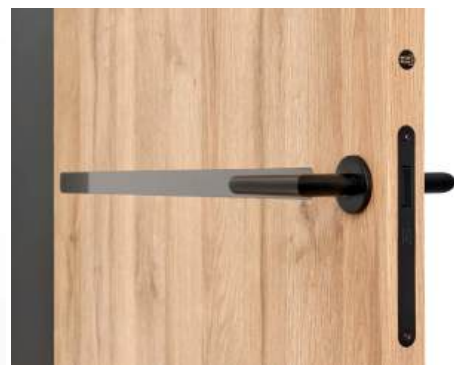

Różne materiały *Corian*® jako intarsje

Intarsje z trwałego, szarego Corianu® to nowoczesne i subtelne zdobienie, które podkreśla elegancki charakter drzwi.