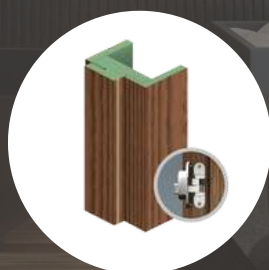

Corian® jako zabezpieczenie ościeżnic

Corian® to nie tylko intarsje – może także zabezpieczać podstawę ościeżnicy, chroniąc ją przed wilgocią, np. w drzwiach do łazienki.

Dla lepszego zabezpieczenia
wybierz ościeżnice wykonane
z materiału wilgocioodpornego