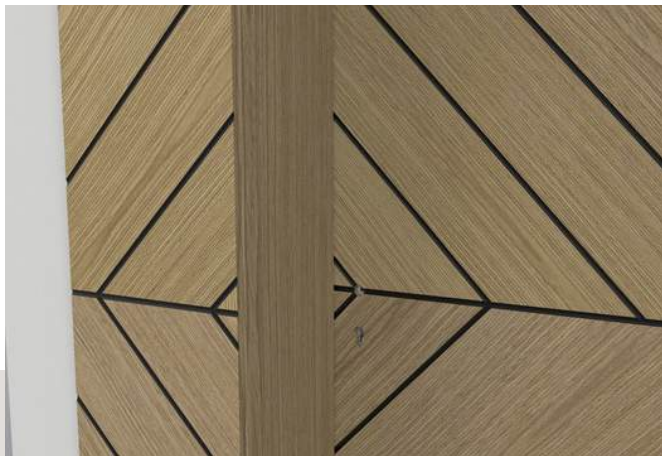

Wzory indywidualnie zaprojektowane

Drzwi wejściowe z relingiem
i nietypowym czarnym frezem

Drzwi wejściowe z podwyższonym
frezowanym panelem górnym

Drzwi wejściowe z geometrycznym czarnym frezem przechodzącym na poszerzone opaski